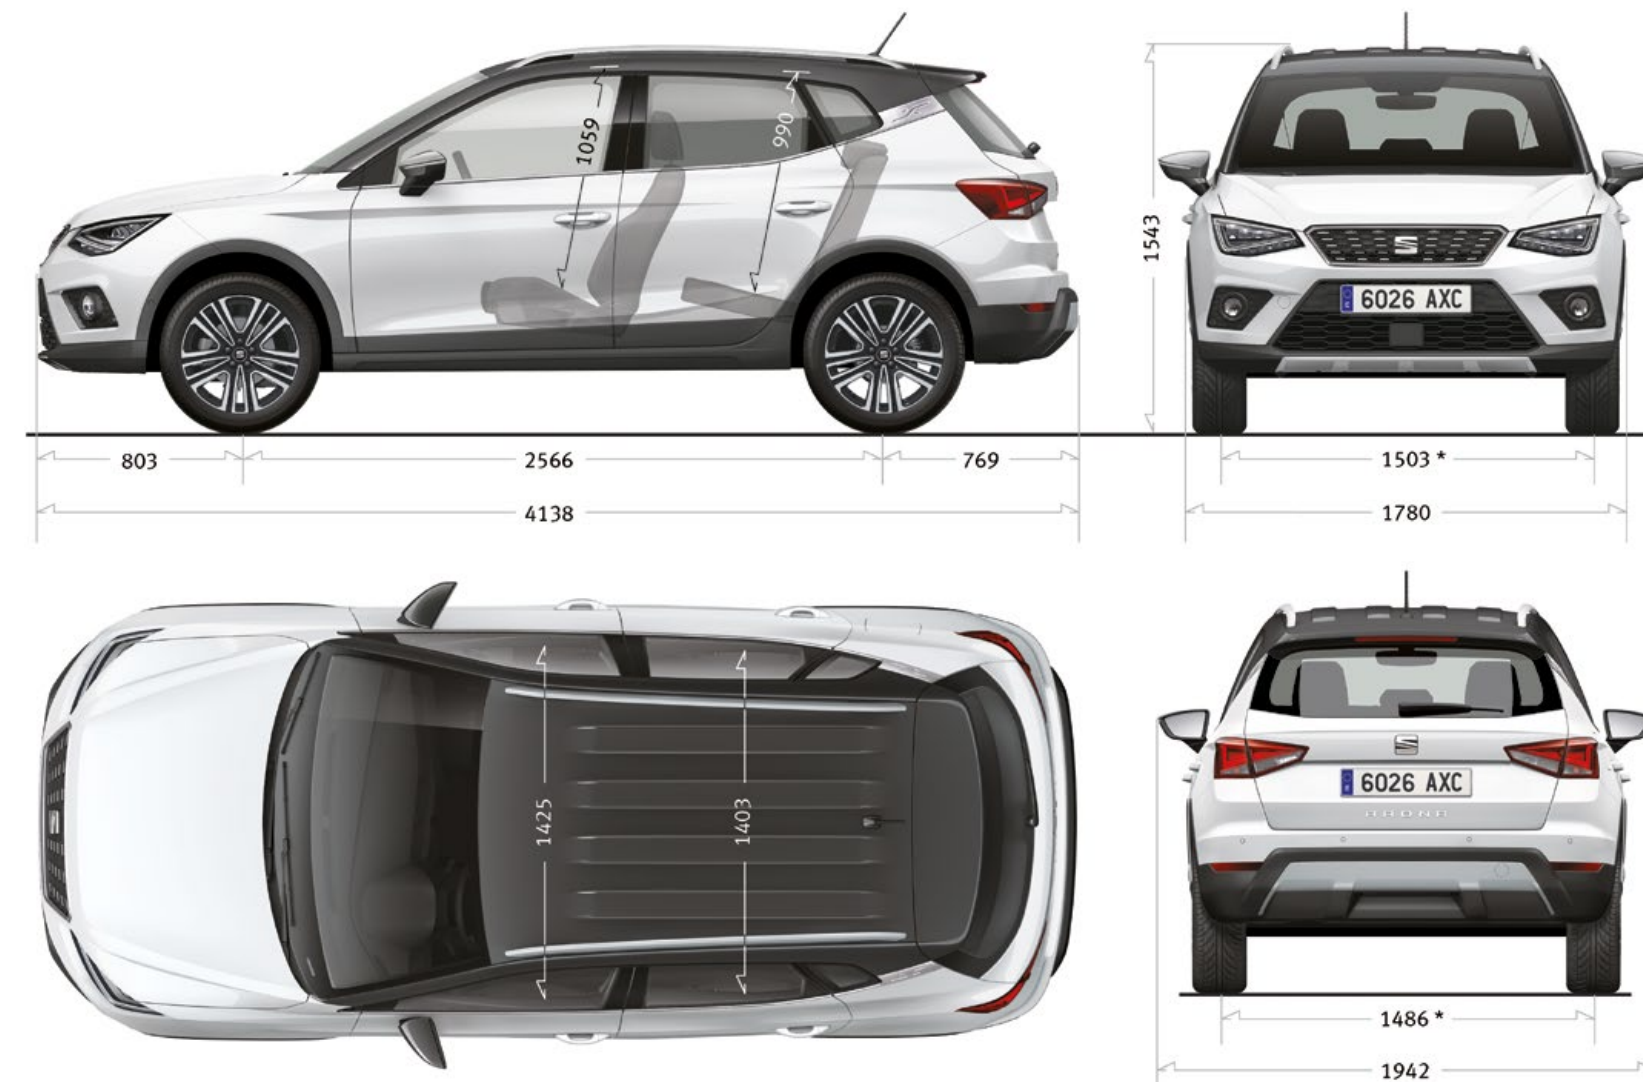

Engine specs.

	Reference	Style	Xcellence	FR
Petrol				
1.0 EcoTSI 95 HP (70 kW) MQ Start/Stop	○	○	○	-
1.0 EcoTSI 115 HP (85 kW) MQ Start/Stop	-	○	○	○
1.0 EcoTSI 115 HP (85 kW) DQ Start/Stop	-	○	○	○
1.5 EcoTSI 150 HP (110 kW) MQ Start/Stop	-	-	-	○
1.0 TGI 90 HP (66kW) MQ Start/Stop*	○	○	○	-
Diesel				
1.6 TDI 95HP (70kW) MQ Start/Stop	○	○	○	-
1.6 TDI 95HP (70kW) DQ Start/Stop	-	○	○	-
1.6 TDI 115HP (85kW) MQ Start/Stop	-	○	○	○

Exterior colours.

	Reference		Style			Xcellence			FR		
	Body		Roof			Body			Roof		
	Body	Body	Grey	Black	Orange	Grey	Black	Orange	Body	Grey	Black
Candy White	○	○	○	○	○	○	○	○	○	○	○
Mediterraneo Blue	○	○	○	○	○	○	○	○	○	○	○
Mystic Magenta	○	○	○	○	-	○	○	-	-	-	-
Eclipse Orange	○	○	○	○	○	○	○	○	○	○	○
Mystery Blue	○	○	○	○	-	○	○	-	○	○	○
Desire Red	○	○	○	○	-	○	○	-	○	○	○
Urban Silver	○	○	○	○	○	○	○	○	○	○	○
Magnetic Tech	○	○	○	○	○	○	○	○	○	○	○
Midnight Black	○	○	○	○	○	○	○	○	○	○	○
Nevada White	○	○	○	○	○	○	○	○	○	○	○
	Rearview mirrors: Body colour					Rearview mirrors: Roof colour					

○ Optional
- Not available

*SOP wk48/2018

Dimensions.