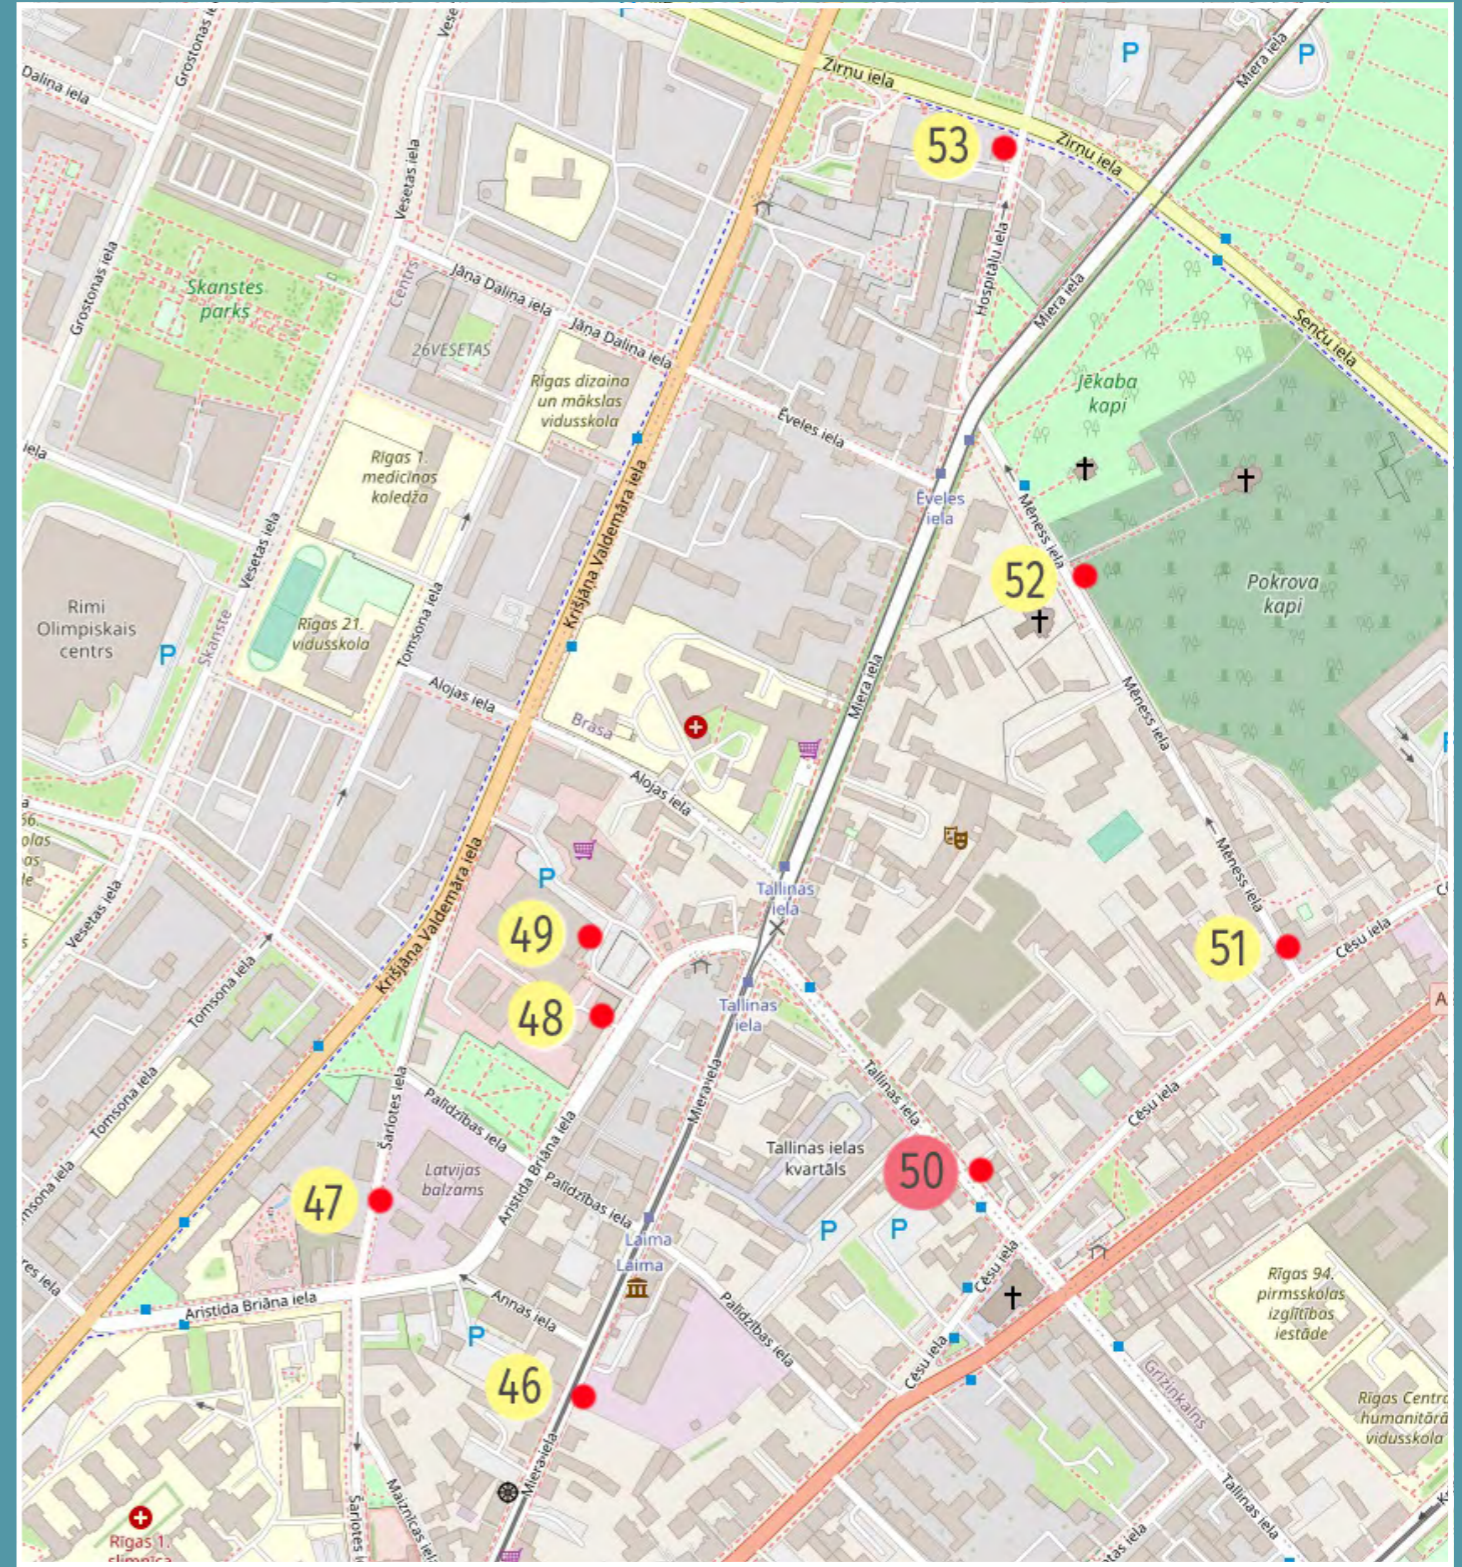

Orientēšanās zona "KLUSĀ"

KREISAIS KRASTS

Orientēšanās zona "PLAŠĀ"

LABAIS KRASTS

Orientēšanās zona "MIERĪGĀ"

KREISAIS KRASTS

Orientēšanās zona "OMULĪGA"

LABAIS KRASTS

Orientēšanās zona "EKSOTISKĀ"

LABAIS KRASTS

Orientēšanās zona "PRAKTISKĀ"

KREISAIS KRASTS

Orientēšanās zona "BRUĢĒTĀ"

LABAIS KRASTS

Orientēšanās zona "KRĒMĪGĀ"

AUTOBRAVA
MOTORS