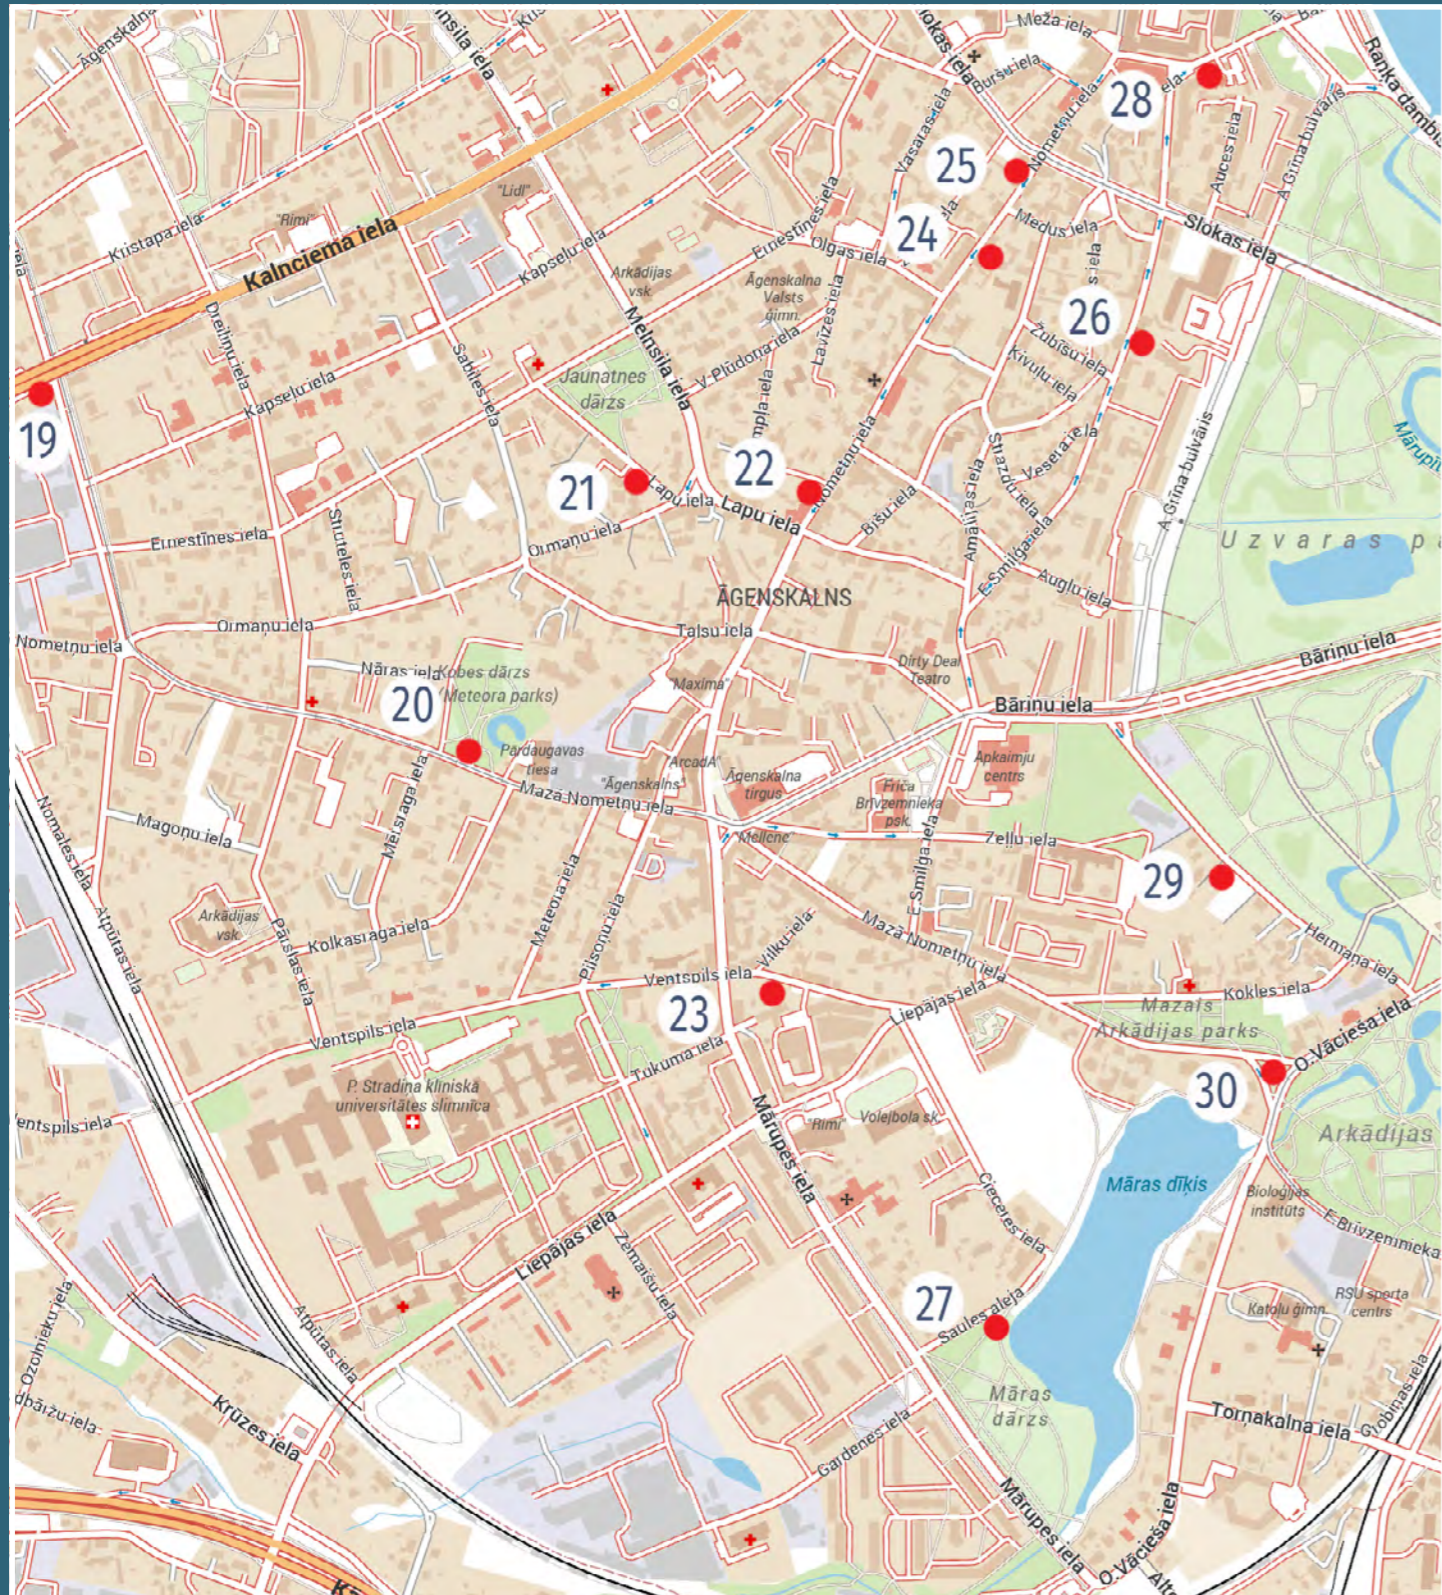

Orientēšanās zona "KLUSĀ"

KREISAIS KRASTS

Orientēšanās zona "PLAŠĀ"

LABAIS KRASTS

Orientēšanās zona "MIERĪGĀ"

KREISAIS KRASTS

Orientēšanās zona "OMULĪGA"

LABAIS KRASTS

Orientēšanās zona "EKSOTISKĀ"

LABAIS KRASTS

Orientēšanās zona "PRAKTISKĀ"

KREISAIS KRASTS

Orientēšanās zona "BRUĢĒTĀ"

LABAIS KRASTS

Orientēšanās zona "KRĒMĪGĀ"

AUTOBRAVA
MOTORS