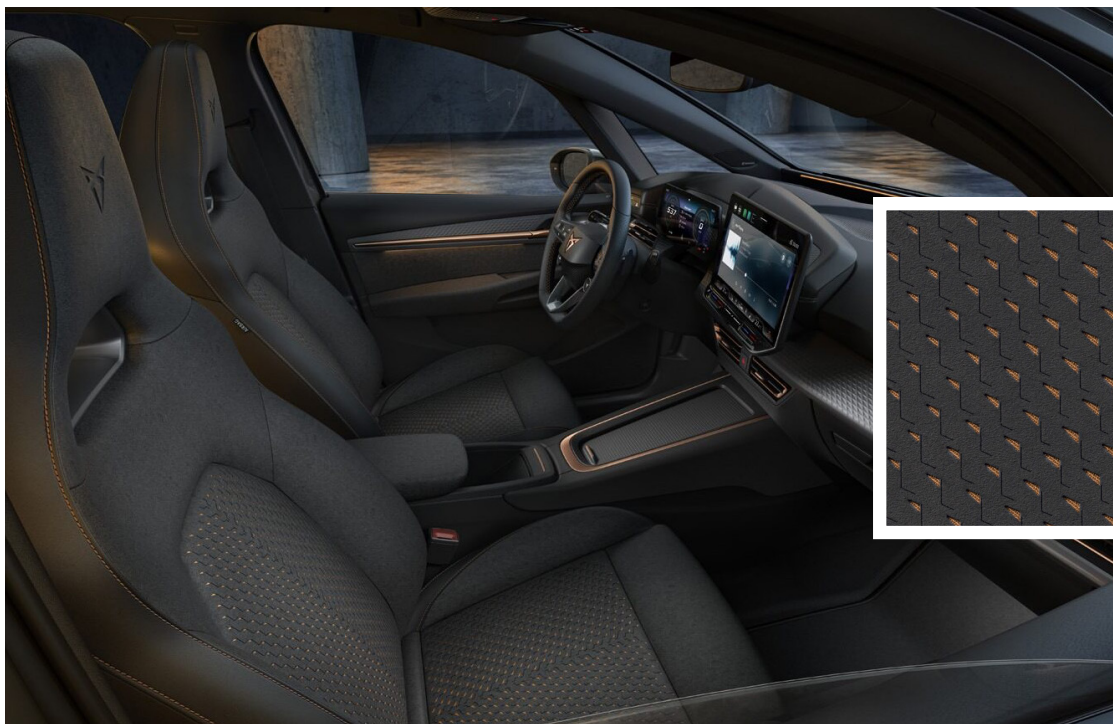

CUPRA Born

Interjera apdare

Pārstrādātas mikrošķiedras sēdekļu apdare "Graphite spark" (PS3)
(papildaprīkojums Born versijai)